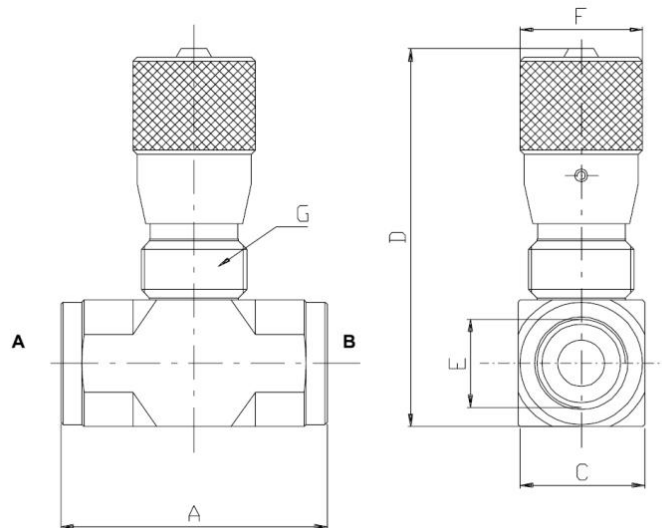

HDV014 / HDV038 / HDV012 / HDV034 / HDV100

DROSSELVENTIL 90°

| Art. Nr. | Max.D<br>ruck | l/min | A= | C= | D=  | E=   | F= | G=       | KG   |
|----------|---------------|-------|----|----|-----|------|----|----------|------|
| HDV014   | 350           | 30    | 58 | 25 | 82  | 1/4" | 30 | 25 x 1,5 | 0,34 |
| HDV038   | 350           | 40    | 58 | 25 | 82  | 3/8" | 30 | 25 x 1,5 | 0,34 |
| HDV012   | 350           | 50    | 64 | 30 | 88  | 1/2" | 30 | 25 x 1,5 | 0,43 |
| HDV034   | 320           | 80    | 89 | 40 | 116 | 3/4" | 42 | 35 x 1,5 | 1,13 |
| HDV100   | 300           | 110   | 89 | 40 | 116 | 1"   | 42 | 35 x 1,5 | 1,00 |