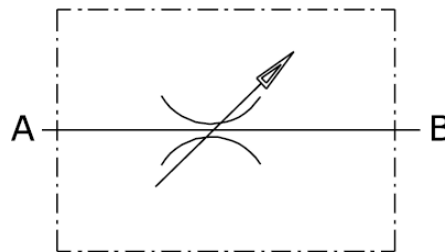

HDV014 / HDV038 / HDV012 / HDV034 / HDV100

DROSSELVENTIL 90°

| Art. Nr. | Max.D<br>ruck | l/min | A= | C= | D=  | E=   | F= | G=       | KG   |
|----------|---------------|-------|----|----|-----|------|----|----------|------|
| HDV014   | 350           | 30    | 58 | 25 | 82  | 1/4" | 30 | 25 x 1,5 | 0,34 |
| HDV038   | 350           | 40    | 58 | 25 | 82  | 3/8" | 30 | 25 x 1,5 | 0,34 |
| HDV012   | 350           | 50    | 64 | 30 | 88  | 1/2" | 30 | 25 x 1,5 | 0,43 |
| HDV034   | 320           | 80    | 89 | 40 | 116 | 3/4" | 42 | 35 x 1,5 | 1,13 |
| HDV100   | 300           | 110   | 89 | 40 | 116 | 1"   | 42 | 35 x 1,5 | 1,00 |