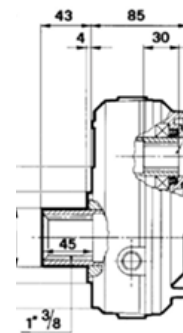

## Zapfwellengetriebe GR2 - HYZG2\_\_ - Datenblatt

Artikelnummer: **HYZG2SM**  
mit Schiebemuffe

Artikelnummer: **HYZG2S**  
mit Stummel

Artikelnummer: **HYZG2M**  
mit Muffe

Max.Öl Menge:0,220 liter

M1 daNm	M2 daNm	N1 U/min	N2 U/min	N.1/N.2	Leistung Kw	Gewicht Kg
17,8	11,9	540	810	1,5	10	5,5
15,2	7,6	540	1080	2	10	5,5
16,5	6,6	540	1350	2,5	10	5,5
18	5,5	540	1680	3	10	5,5
18,6	5,8	540	1836	3,5	10	5,5
15,9	4,2	540	2052	3,8	10	5,5