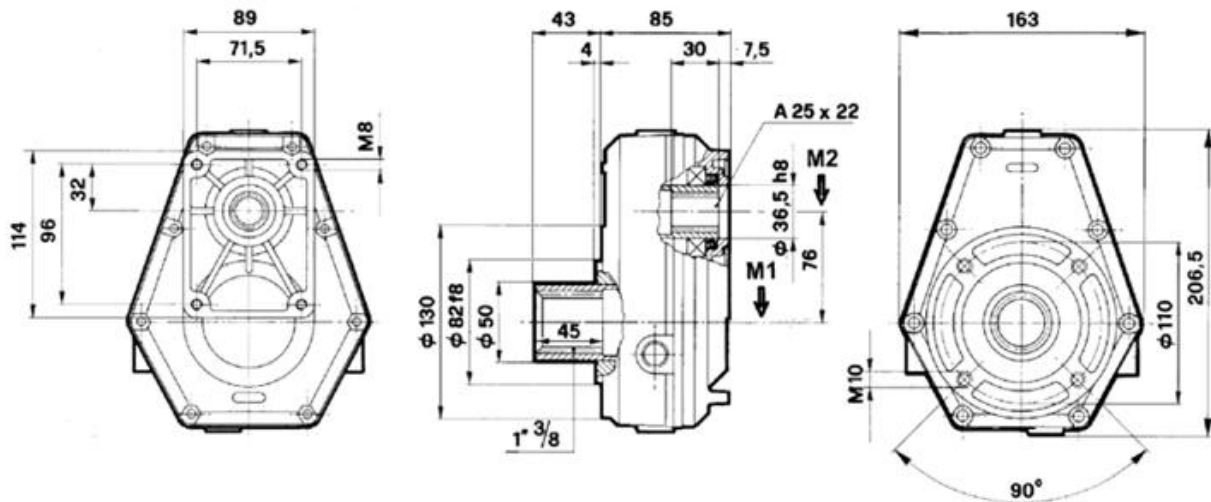

## Zapfwellengetriebe GR2 - HYZG2\_\_ - Datenblatt

Artikelnummer: **HYZG2SM**  
mit Schiebemuffe

Artikelnummer: **HYZG2S**  
mit Stummel

Artikelnummer: **HYZG2M**  
mit Muffe

Max.Öl Menge:0,220 liter

M1 daNm	M2 daNm	N1 U/min	N2 U/min	N.1/N.2	Leistung Kw	Gewicht Kg
17,8	11,9	540	810	1,5	10	5,5
15,2	7,6	540	1080	2	10	5,5
16,5	6,6	540	1350	2,5	10	5,5
18	5,5	540	1680	3	10	5,5
18,6	5,8	540	1836	3,5	10	5,5
15,9	4,2	540	2052	3,8	10	5,5