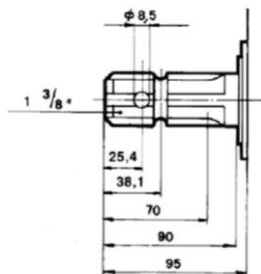

## Zapfwellengetriebe GR2 - HYZG2\_\_ - Datenblatt

Artikelnummer: **HYZG2SM**  
mit Schiebemuffe

Artikelnummer: **HYZG2S**  
mit Stummel

Artikelnummer: **HYZG2M**  
mit Muffe

Max.Öl Menge:0,220 liter

M1 daNm	M2 daNm	N1 U/min	N2 U/min	N.1/N.2	Leistung Kw	Gewicht Kg
17,8	11,9	540	810	1,5	10	5,5
15,2	7,6	540	1080	2	10	5,5
16,5	6,6	540	1350	2,5	10	5,5
18	5,5	540	1680	3	10	5,5
18,6	5,8	540	1836	3,5	10	5,5
15,9	4,2	540	2052	3,8	10	5,5