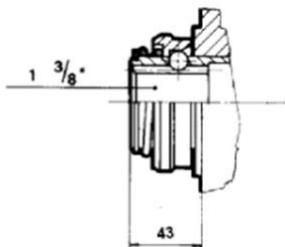

## Zapfwellengetriebe GR2 - HYZG2\_\_ - Datenblatt

Artikelnummer: **HYZG2SM**  
mit Schiebemuffe

Artikelnummer: **HYZG2S**  
mit Stummel

Artikelnummer: **HYZG2M**  
mit Muffe

Max.Öl Menge:0,220 liter

M1 daNm	M2 daNm	N1 U/min	N2 U/min	N.1/N.2	Leistung Kw	Gewicht Kg
17,8	11,9	540	810	1,5	10	5,5
15,2	7,6	540	1080	2	10	5,5
16,5	6,6	540	1350	2,5	10	5,5
18	5,5	540	1680	3	10	5,5
18,6	5,8	540	1836	3,5	10	5,5
15,9	4,2	540	2052	3,8	10	5,5